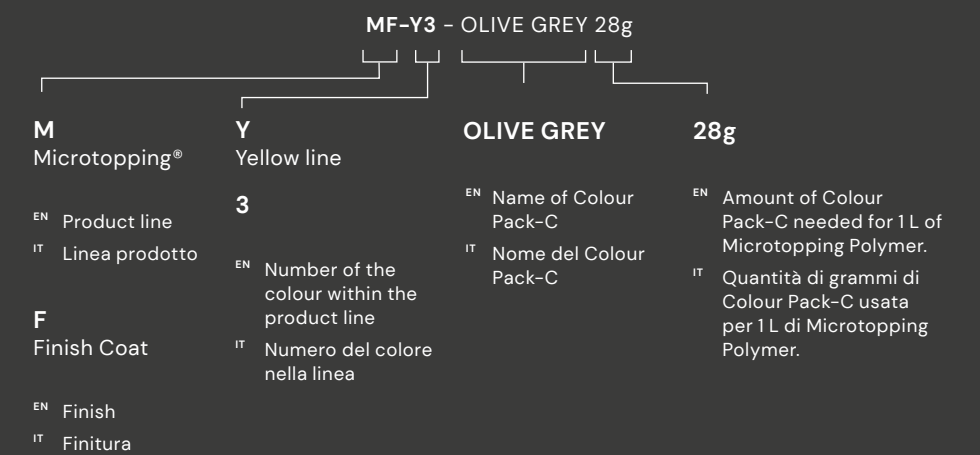

Microtopping® provides great custom possibilities. With over 70 colours and 2 final textures (FC and HP) you can customise any surface. I coloranti usati sono i Colour Pack-C.

The colours listed in this page are only indicative; Ideal Work authorised applicator will create an ad hoc sample for you to see and touch the colour and finish you would like to choose.

**PREMIUM** and **DELUXE** colours: the price per square meter may differ from the prices for Standard colours.

<sup>IT</sup> Nel nuovo concept ogni gamma colori parte dalle tonalità chiare e morbide, passando per i grigi e le tonalità scure fino ad arrivare a colori intensi e concludersi con sfumature pastello. Lo schema cromatico è progettato in modo da creare orizzontalmente combinazioni perfette tono su tono all'interno della gamma, attraverso contrasti sia delicati che intensi. Verticalmente, invece, si è ispirati a combinare colori diversi ma dalla stessa intensità cromatica, cosa che può dare risultati estremamente alla moda. In entrambe le direzioni si ottiene sempre una perfetta armonia.

Nella gamma Microtopping® sono presenti 70 colori e 2 texture finali diverse (FC e HP). I coloranti usati sono i Colour Pack-C.

I colori riportati in questa pagina sono solo indicativi, sarà poi l'applicatore autorizzato Ideal Work che realizzerà un campione ad hoc per poter vedere dal vivo colore e finitura.

Colori **PREMIUM** e **DELUXE**: il prezzo al metro quadro potrebbe variare rispetto alle quotazioni dei colori Standard.

<sup>EN</sup> How to read the colour name  
<sup>IT</sup> Lettura del nome colore