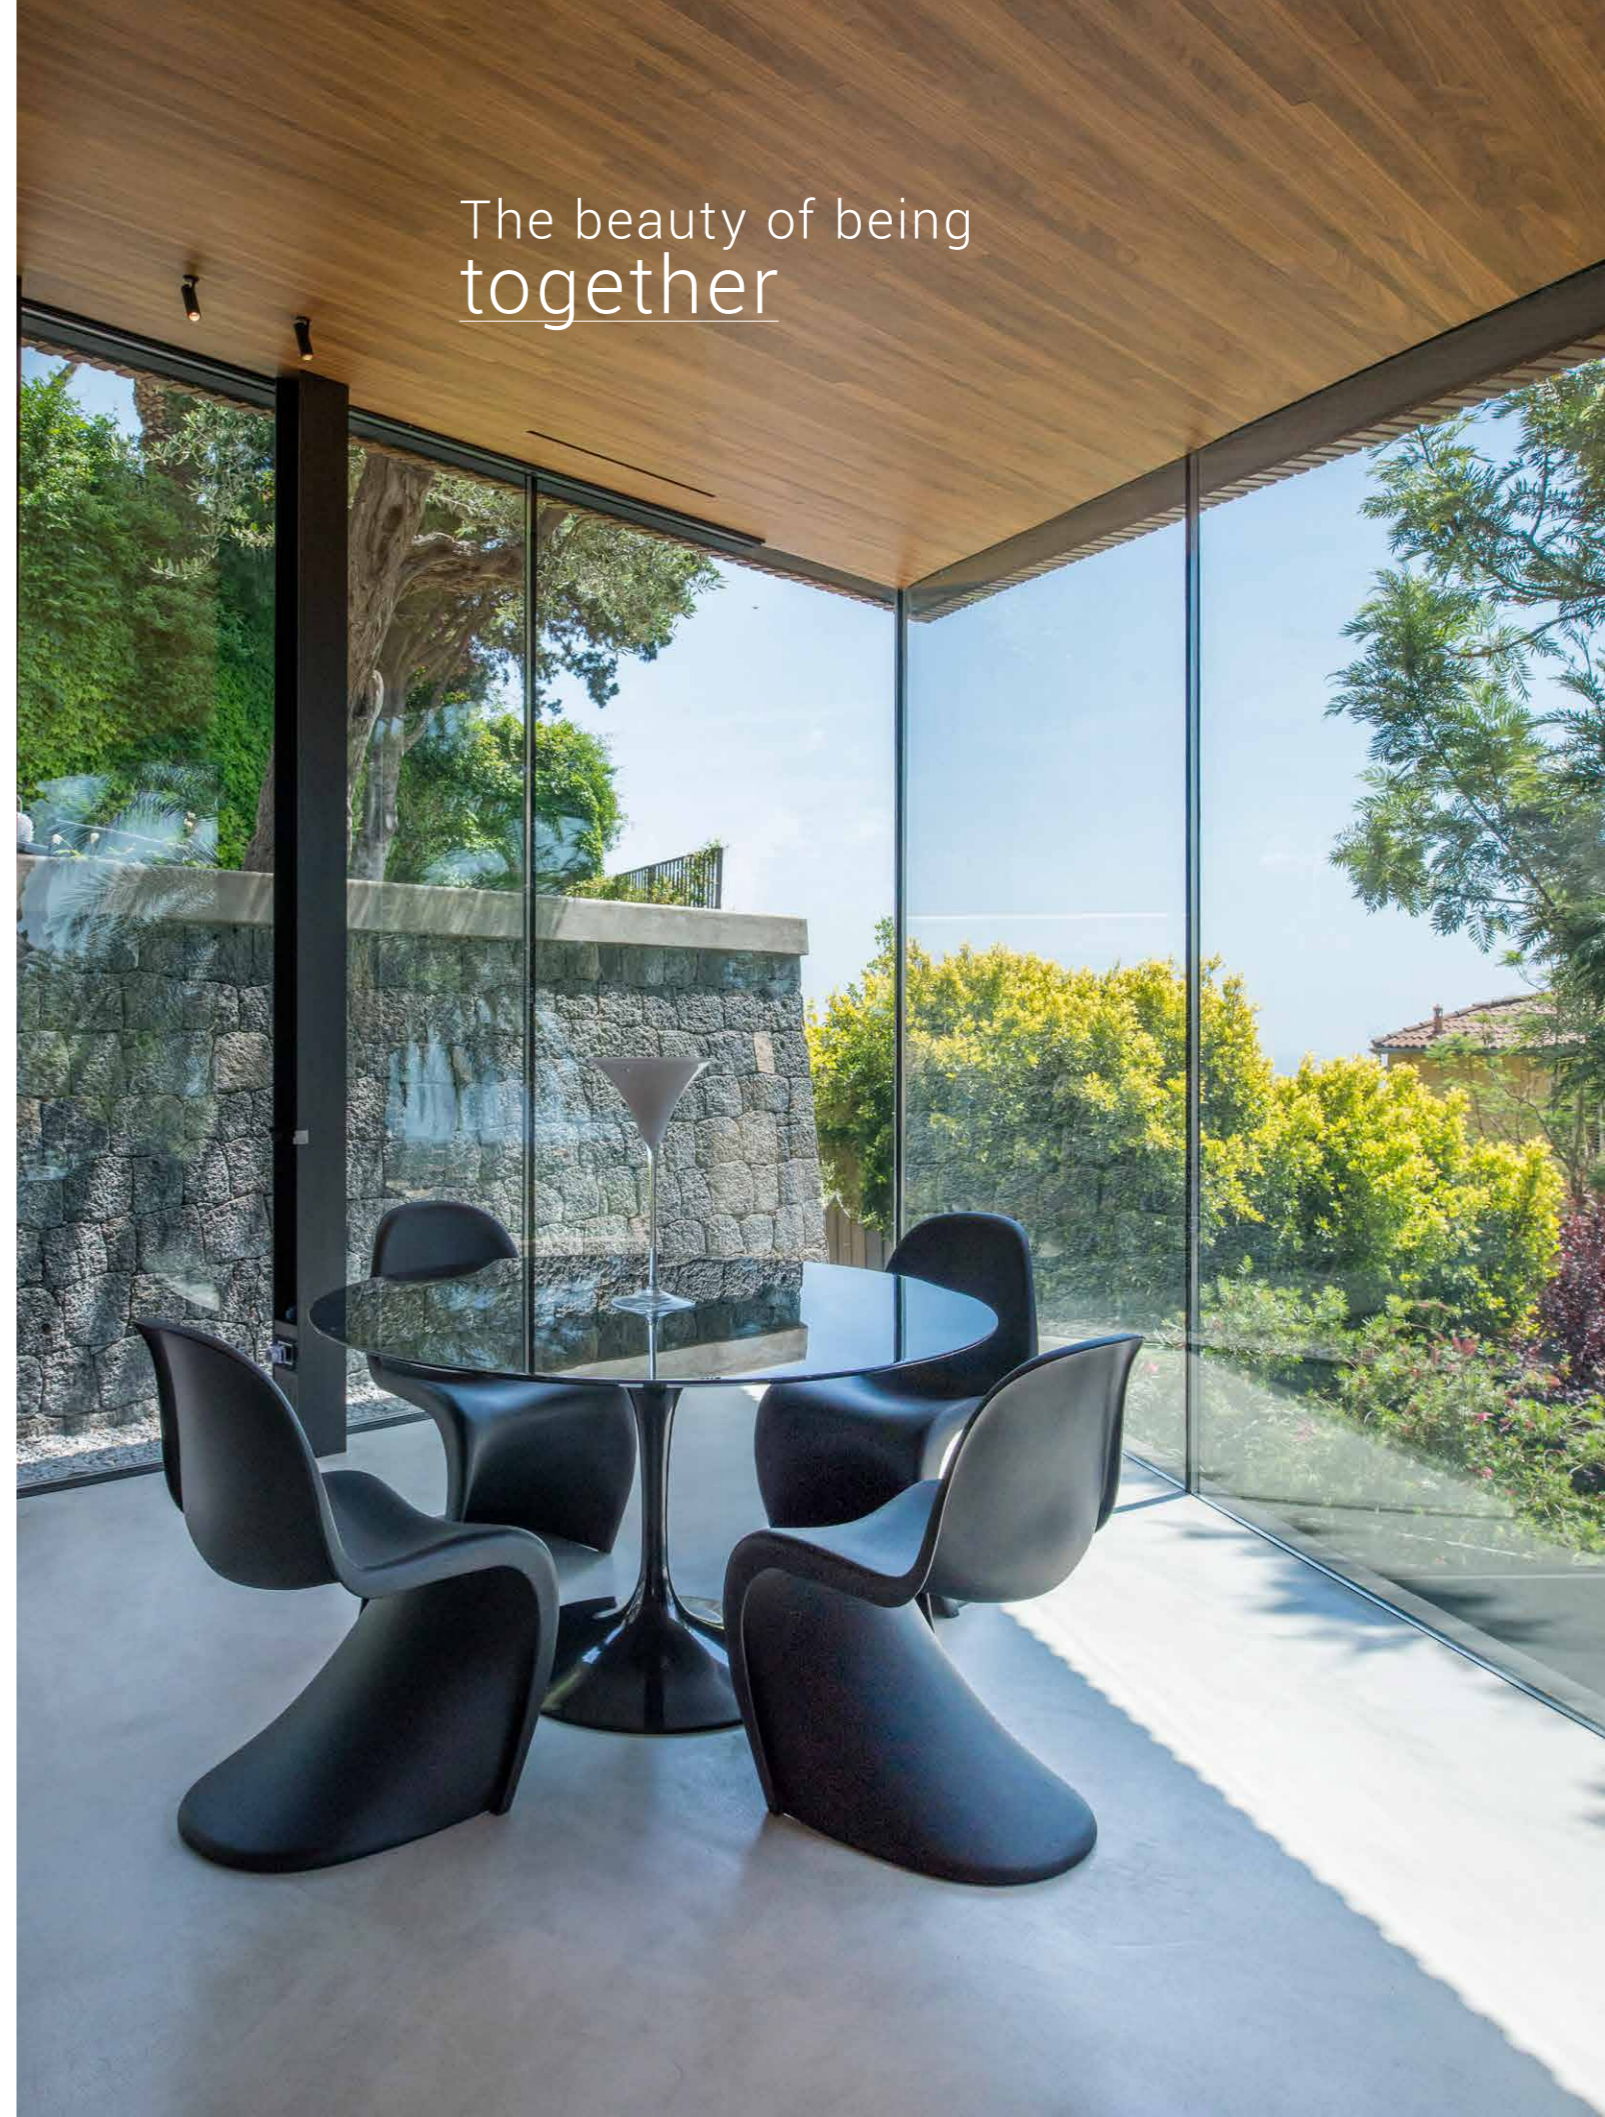

The beauty of being
together