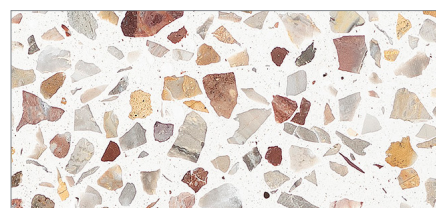

# Lixio+

COLOUR MIX + CEMENT + MARBLE

**Grigio + White + Grigio Carnico**

**Antracite + White + Nero Ebano**

**Neutro + White + Nero Ebano**

**Grigio + White + Grigio Cenere**

**Grigio + White + Occhialino**

**Antracite + Grey + Carrara**

**Grigio + White + Carrara**

**Neutro + White + Verde Alpi**

**Tortora + White + Arabescato**

**Cammello + White + Marrone**

**Tortora + White + Botticino**

**Cammello + White + Rosso Verona**

**Cammello + White + Giallo Siena**

**Paglia + White + Giallo Siena**

**Terra Toscana + White + Giallo Mori**