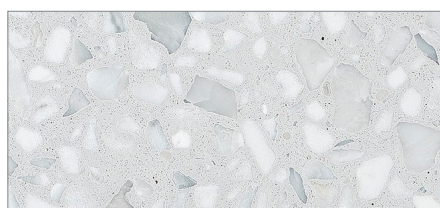

# Lixio+

COLOUR MIX + CEMENT + MARBLE

**Grigio + White + Grigio Carnico**

**Antracite + White + Nero Ebano**

**Neutro + White + Nero Ebano**

**Grigio + White + Grigio Cenere**

**Grigio + White + Occhialino**

**Antracite + Grey + Carrara**

**Grigio + White + Carrara**

**Neutro + White + Verde Alpi**

**Tortora + White + Arabescato**

**Cammello + White + Marrone**

**Tortora + White + Botticino**

**Cammello + White + Rosso Verona**

**Cammello + White + Giallo Siena**

**Paglia + White + Giallo Siena**

**Terra Toscana + White + Giallo Mori**