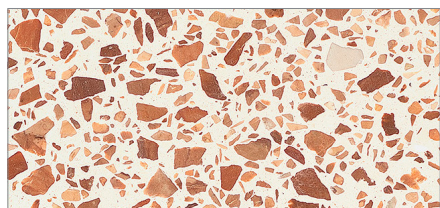

# Lixio+

COLOUR MIX + CEMENT + MARBLE

**Grigio + White + Grigio Carnico**

**Antracite + White + Nero Ebano**

**Neutro + White + Nero Ebano**

**Grigio + White + Grigio Cenere**

**Grigio + White + Occhialino**

**Antracite + Grey + Carrara**

**Grigio + White + Carrara**

**Neutro + White + Verde Alpi**

**Tortora + White + Arabescato**

**Cammello + White + Marrone**

**Tortora + White + Botticino**

**Cammello + White + Rosso Verona**

**Cammello + White + Giallo Siena**

**Paglia + White + Giallo Siena**

**Terra Toscana + White + Giallo Mori**