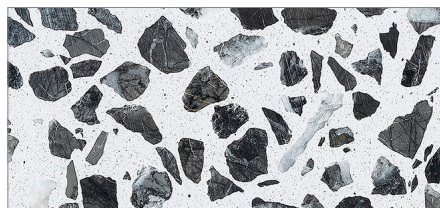

# Lixio+

COLOUR MIX + CEMENT + MARBLE

**Grigio + White + Grigio Carnico**

**Antracite + White + Nero Ebano**

**Neutro + White + Nero Ebano**

**Grigio + White + Grigio Cenere**

**Grigio + White + Occhialino**

**Antracite + Grey + Carrara**

**Grigio + White + Carrara**

**Neutro + White + Verde Alpi**

**Tortora + White + Arabescato**

**Cammello + White + Marrone**

**Tortora + White + Botticino**

**Cammello + White + Rosso Verona**

**Cammello + White + Giallo Siena**

**Paglia + White + Giallo Siena**

**Terra Toscana + White + Giallo Mori**