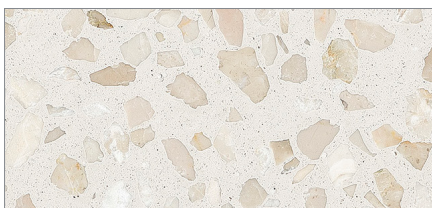

# Lixio+

COLOUR MIX + CEMENT + MARBLE

**Grigio + White + Grigio Carnico**

**Antracite + White + Nero Ebano**

**Neutro + White + Nero Ebano**

**Grigio + White + Grigio Cenere**

**Grigio + White + Occhialino**

**Antracite + Grey + Carrara**

**Grigio + White + Carrara**

**Neutro + White + Verde Alpi**

**Tortora + White + Arabescato**

**Cammello + White + Marrone**

**Tortora + White + Botticino**

**Cammello + White + Rosso Verona**

**Cammello + White + Giallo Siena**

**Paglia + White + Giallo Siena**

**Terra Toscana + White + Giallo Mori**