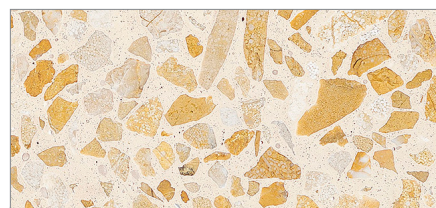

# Lixio+

COLOUR MIX + CEMENT + MARBLE

**Grigio + White + Grigio Carnico**

**Antracite + White + Nero Ebano**

**Neutro + White + Nero Ebano**

**Grigio + White + Grigio Cenere**

**Grigio + White + Occhialino**

**Antracite + Grey + Carrara**

**Grigio + White + Carrara**

**Neutro + White + Verde Alpi**

**Tortora + White + Arabescato**

**Cammello + White + Marrone**

**Tortora + White + Botticino**

**Cammello + White + Rosso Verona**

**Cammello + White + Giallo Siena**

**Paglia + White + Giallo Siena**

**Terra Toscana + White + Giallo Mori**