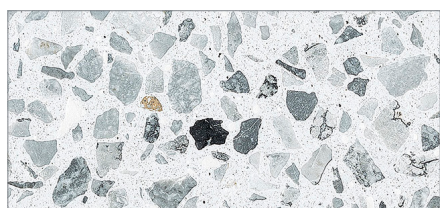

# Lixio+

COLOUR MIX + CEMENT + MARBLE

**Grigio + White + Grigio Carnico**

**Antracite + White + Nero Ebano**

**Neutro + White + Nero Ebano**

**Grigio + White + Grigio Cenere**

**Grigio + White + Occhialino**

**Antracite + Grey + Carrara**

**Grigio + White + Carrara**

**Neutro + White + Verde Alpi**

**Tortora + White + Arabescato**

**Cammello + White + Marrone**

**Tortora + White + Botticino**

**Cammello + White + Rosso Verona**

**Cammello + White + Giallo Siena**

**Paglia + White + Giallo Siena**

**Terra Toscana + White + Giallo Mori**