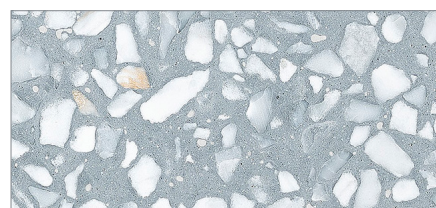

# Lixio+

COLOUR MIX + CEMENT + MARBLE

**Grigio + White + Grigio Carnico**

**Antracite + White + Nero Ebano**

**Neutro + White + Nero Ebano**

**Grigio + White + Grigio Cenere**

**Grigio + White + Occhialino**

**Antracite + Grey + Carrara**

**Grigio + White + Carrara**

**Neutro + White + Verde Alpi**

**Tortora + White + Arabescato**

**Cammello + White + Marrone**

**Tortora + White + Botticino**

**Cammello + White + Rosso Verona**

**Cammello + White + Giallo Siena**

**Paglia + White + Giallo Siena**

**Terra Toscana + White + Giallo Mori**