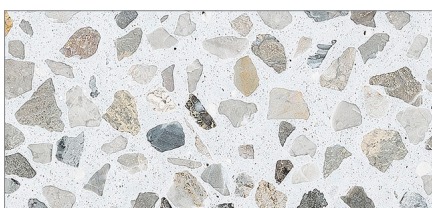

# Lixio+

COLOUR MIX + CEMENT + MARBLE

**Grigio + White + Grigio Carnico**

**Antracite + White + Nero Ebano**

**Neutro + White + Nero Ebano**

**Grigio + White + Grigio Cenere**

**Grigio + White + Occhialino**

**Antracite + Grey + Carrara**

**Grigio + White + Carrara**

**Neutro + White + Verde Alpi**

**Tortora + White + Arabescato**

**Cammello + White + Marrone**

**Tortora + White + Botticino**

**Cammello + White + Rosso Verona**

**Cammello + White + Giallo Siena**

**Paglia + White + Giallo Siena**

**Terra Toscana + White + Giallo Mori**