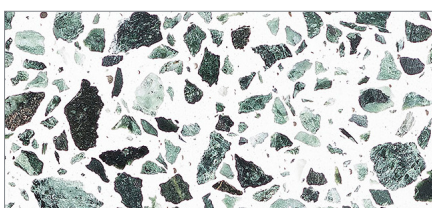

# Lixio+

COLOUR MIX + CEMENT + MARBLE

**Grigio + White + Grigio Carnico**

**Antracite + White + Nero Ebano**

**Neutro + White + Nero Ebano**

**Grigio + White + Grigio Cenere**

**Grigio + White + Occhialino**

**Antracite + Grey + Carrara**

**Grigio + White + Carrara**

**Neutro + White + Verde Alpi**

**Tortora + White + Arabescato**

**Cammello + White + Marrone**

**Tortora + White + Botticino**

**Cammello + White + Rosso Verona**

**Cammello + White + Giallo Siena**

**Paglia + White + Giallo Siena**

**Terra Toscana + White + Giallo Mori**